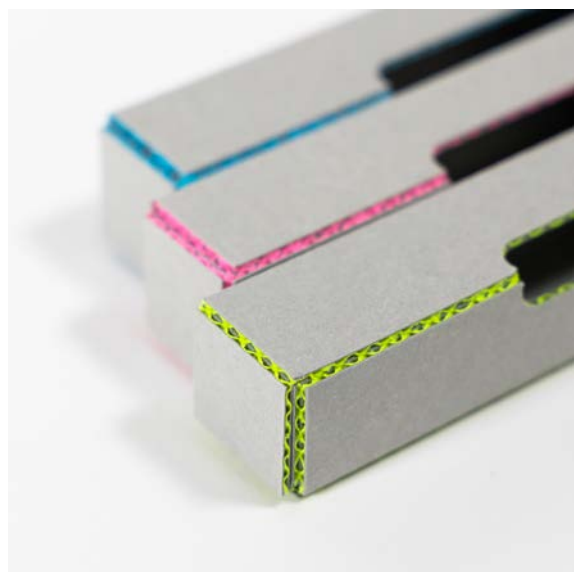

FINE FLUTE

ファインフルート®

梱包資材の機能と、豊かな色をあわせ持つパッケージング素材です。多彩な50色から選べる受注生産品に加え、すぐにご注文いただける [ストックカラー]、[ネオンカラー (プレセールス)]、表面にファインペーパーを貼り合わせる、貼合サービスを承っております。

■ 受注生産品

豊富な色

ライナー、フルートにはT-EOSシリーズの原紙を利用。50色の中から3層の色を自由に選ぶことができます。

3層

ライナー	×	50色
フルート	×	50色
ライナー	×	50色

厚さ・サイズ

ファインフルートの厚みは4種類。用途や必要な強度によりお選びください。

E段 (約1.5mm厚)

寸法例	最低ロット
1,070×800mm	880枚～
535×800mm	1,760枚～

B段 (約3mm厚)

寸法例	最低ロット
1,070×800mm	850枚～
535×800mm	1,700枚～

厚さの数値は参考値であり、保証値ではありません。

カラーラインナップ

- | | | |
|-----------------|-----------------|---------------------|
| 1. スノーホワイト × 朱 | 2. ミディアムグレー × 青 | 3. ダークグレー × ばら |
| 4. ロイヤルブルー × 黄緑 | 5. 極・焦茶 × 空 | 6. 極・緑 × ベリーピンク |
| 7. 象牙 × 象牙 | 8. キャメル × キャメル | 9. ライトグレー※ × ライトグレー |
- ※表ライナー: タッセルGA使用

■ [ネオンカラー (プレセールス)]

ライナー(表裏)に灰色、フルート(波状の中芯)に蛍光色を配しました。
プレセールス期間中、E段・3色を1シートよりご注文可能です。

規格	1070×780mm	E段(約1.5mm厚)	3色
----	------------	-------------	----

厚さの数値は参考値であり、保証値ではありません。

カラーラインナップ

- | | | |
|-----------------|------------------|-----------------|
| 1. グレイ × ネオンピンク | 2. グレイ × ネオンイエロー | 3. グレイ × ネオンブルー |
|-----------------|------------------|-----------------|