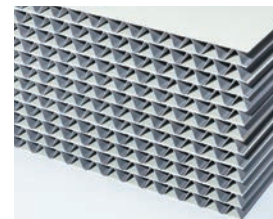

FINE FLUTE

ファインフルート®

梱包資材の機能と、豊かな色をあわせ持つパッケージング素材です。多彩な50色から選べる受注生産品に加え、すぐにご注文いただける [ストックカラー]、[ネオンカラー (プレセールス)]、表面にファインペーパーを貼り合わせる、貼合サービスを承っております。

■ 受注生産品

豊富な色

ライナー、フルートにはT-EOSシリーズの原紙を利用。50色の中から3層の色を自由に選ぶことができます。

3層

ライナー	×	50色
フルート	×	50色
ライナー	×	50色

厚さ・サイズ

ファインフルートの厚みは4種類。用途や必要な強度によりお選びください。

E段 (約1.5mm厚)

寸法例	最低ロット
1,070×800mm	880枚～
535×800mm	1,760枚～

B段 (約3mm厚)

寸法例	最低ロット
1,070×800mm	850枚～
535×800mm	1,700枚～