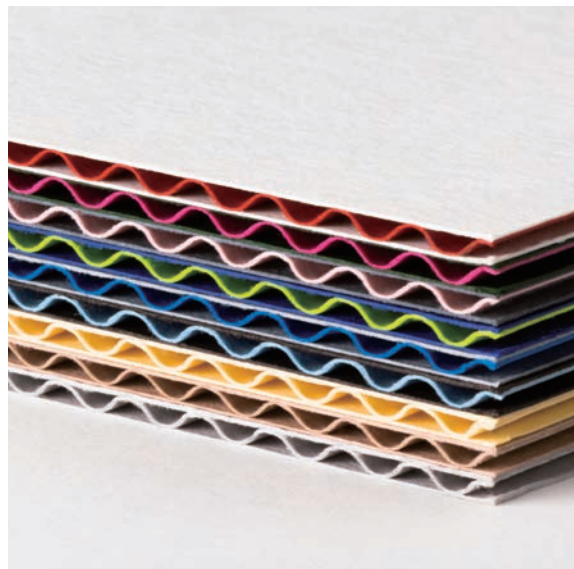

■ [ストックカラー]

常備品として、E段で9色をご用意しています。
1シートからご注文可能ですので、小ロットの案件などにぜひご利用ください。

規格	1070×780mm	E段(約1.5mm厚)	9色

厚さの数値は参考値であり、保証値ではありません。

カラーラインナップ

1. スノーホワイト × 朱	2. ミディアムグレー × 青	3. ダークグレー × ばら
4. ロイヤルブルー × 黄緑	5. 極・焦茶 × 空	6. 極・緑 × ベリーピンク
7. 象牙 × 象牙	8. キャメル × キャメル	9. ライトグレー※ × ライトグレー

2. ※表ライナー: タッセルGA使用